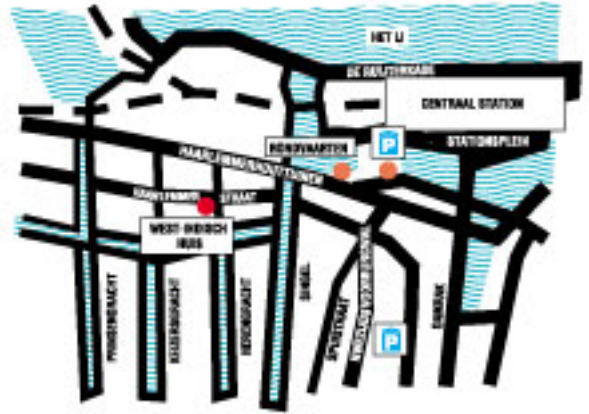

Hoe kunt u Het West-Indisch Huis bereiken ?

Er is (bijna) altijd wel een parkeerplek te vinden aan de Haarlemmerstraat, Herenmarkt en Brouwersgracht. Tevens bevinden zich op loopafstand van Het Huis een tweetal parkeergarages; P1 Parking Centraal Station (adres: Prins Hendrikkade 20a) en Parkeergarage De Kolk (adres: Nieuwezijds Kolk 18). Het West-Indisch Huis is ook goed te bereiken met het openbaar vervoer, het ligt op loopafstand van het Centraal Station. Gezien haar ligging aan de Brouwersgracht is Het Huis prima bereikbaar met watertaxi of rondvaartboot.

- Als u uit het Centraal Station of de parkeergarage komt, oversteken en rechtsaf, de Prins Hendrikkade volgen.
- Voor de eerste gracht (Singel) linksaf en direct weer rechts de gracht oversteken.
U loopt nu rechtdoor de Haarlemmerstraat in.
- Deze volgen en de derde straat links nemen (Herenmarkt).
Aan uw rechterhand vindt u de poortgang van Het West-Indisch Huis.

Met het openbaar vervoer

Trein / metro:

- Uitstappen bij Amsterdam CS, volg de route vanaf het Centraal Station

Tram:

- Tram 1,2 & 5 richting Centraal Station, uitstappen halte Martelaarsgracht (Nieuwezijds Voorburgwal)
- Tram 3 richting Zoutkeetsgracht, uitstappen halte Haarlemmerplein
Haarlemmerstraat inlopen, 7e straat rechts is Herenmarkt

Bus:

- Bus 18 en 22 richting Centraal Station, uitstappen halte Buiten Brouwersstraat
- Of elke bus naar het Centraal Station en volg de route vanaf de Martelaarsgracht (Nieuwezijds Voorburgwal) of het Centraal Station